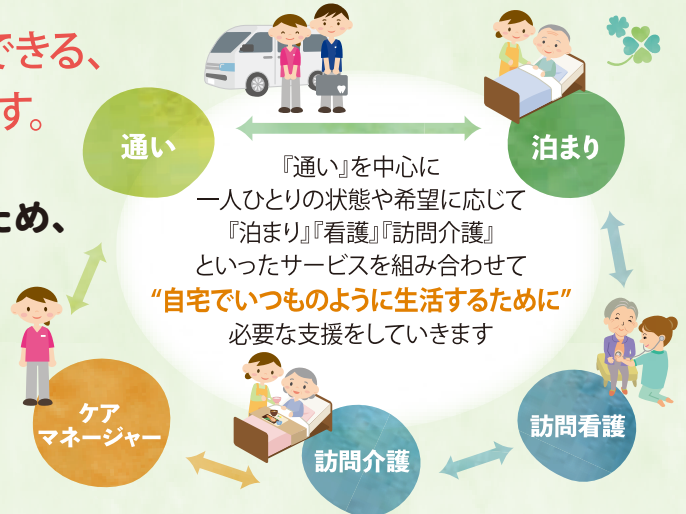

## 看護小規模多機能型居宅介護とは？ (看多機：かんだき)

お客様一人ひとりに合わせた柔軟な支援ができる、  
看護師を中心としたトータルケアの事業所です。

看多機施設は各地域に1つしか設立できないため、  
「看多機しんあい」は、  
芝地区では唯一の看多機となります。

ご利用対象

- ・要介護1～5の方
- ・芝地区、または近隣にお住まいの方